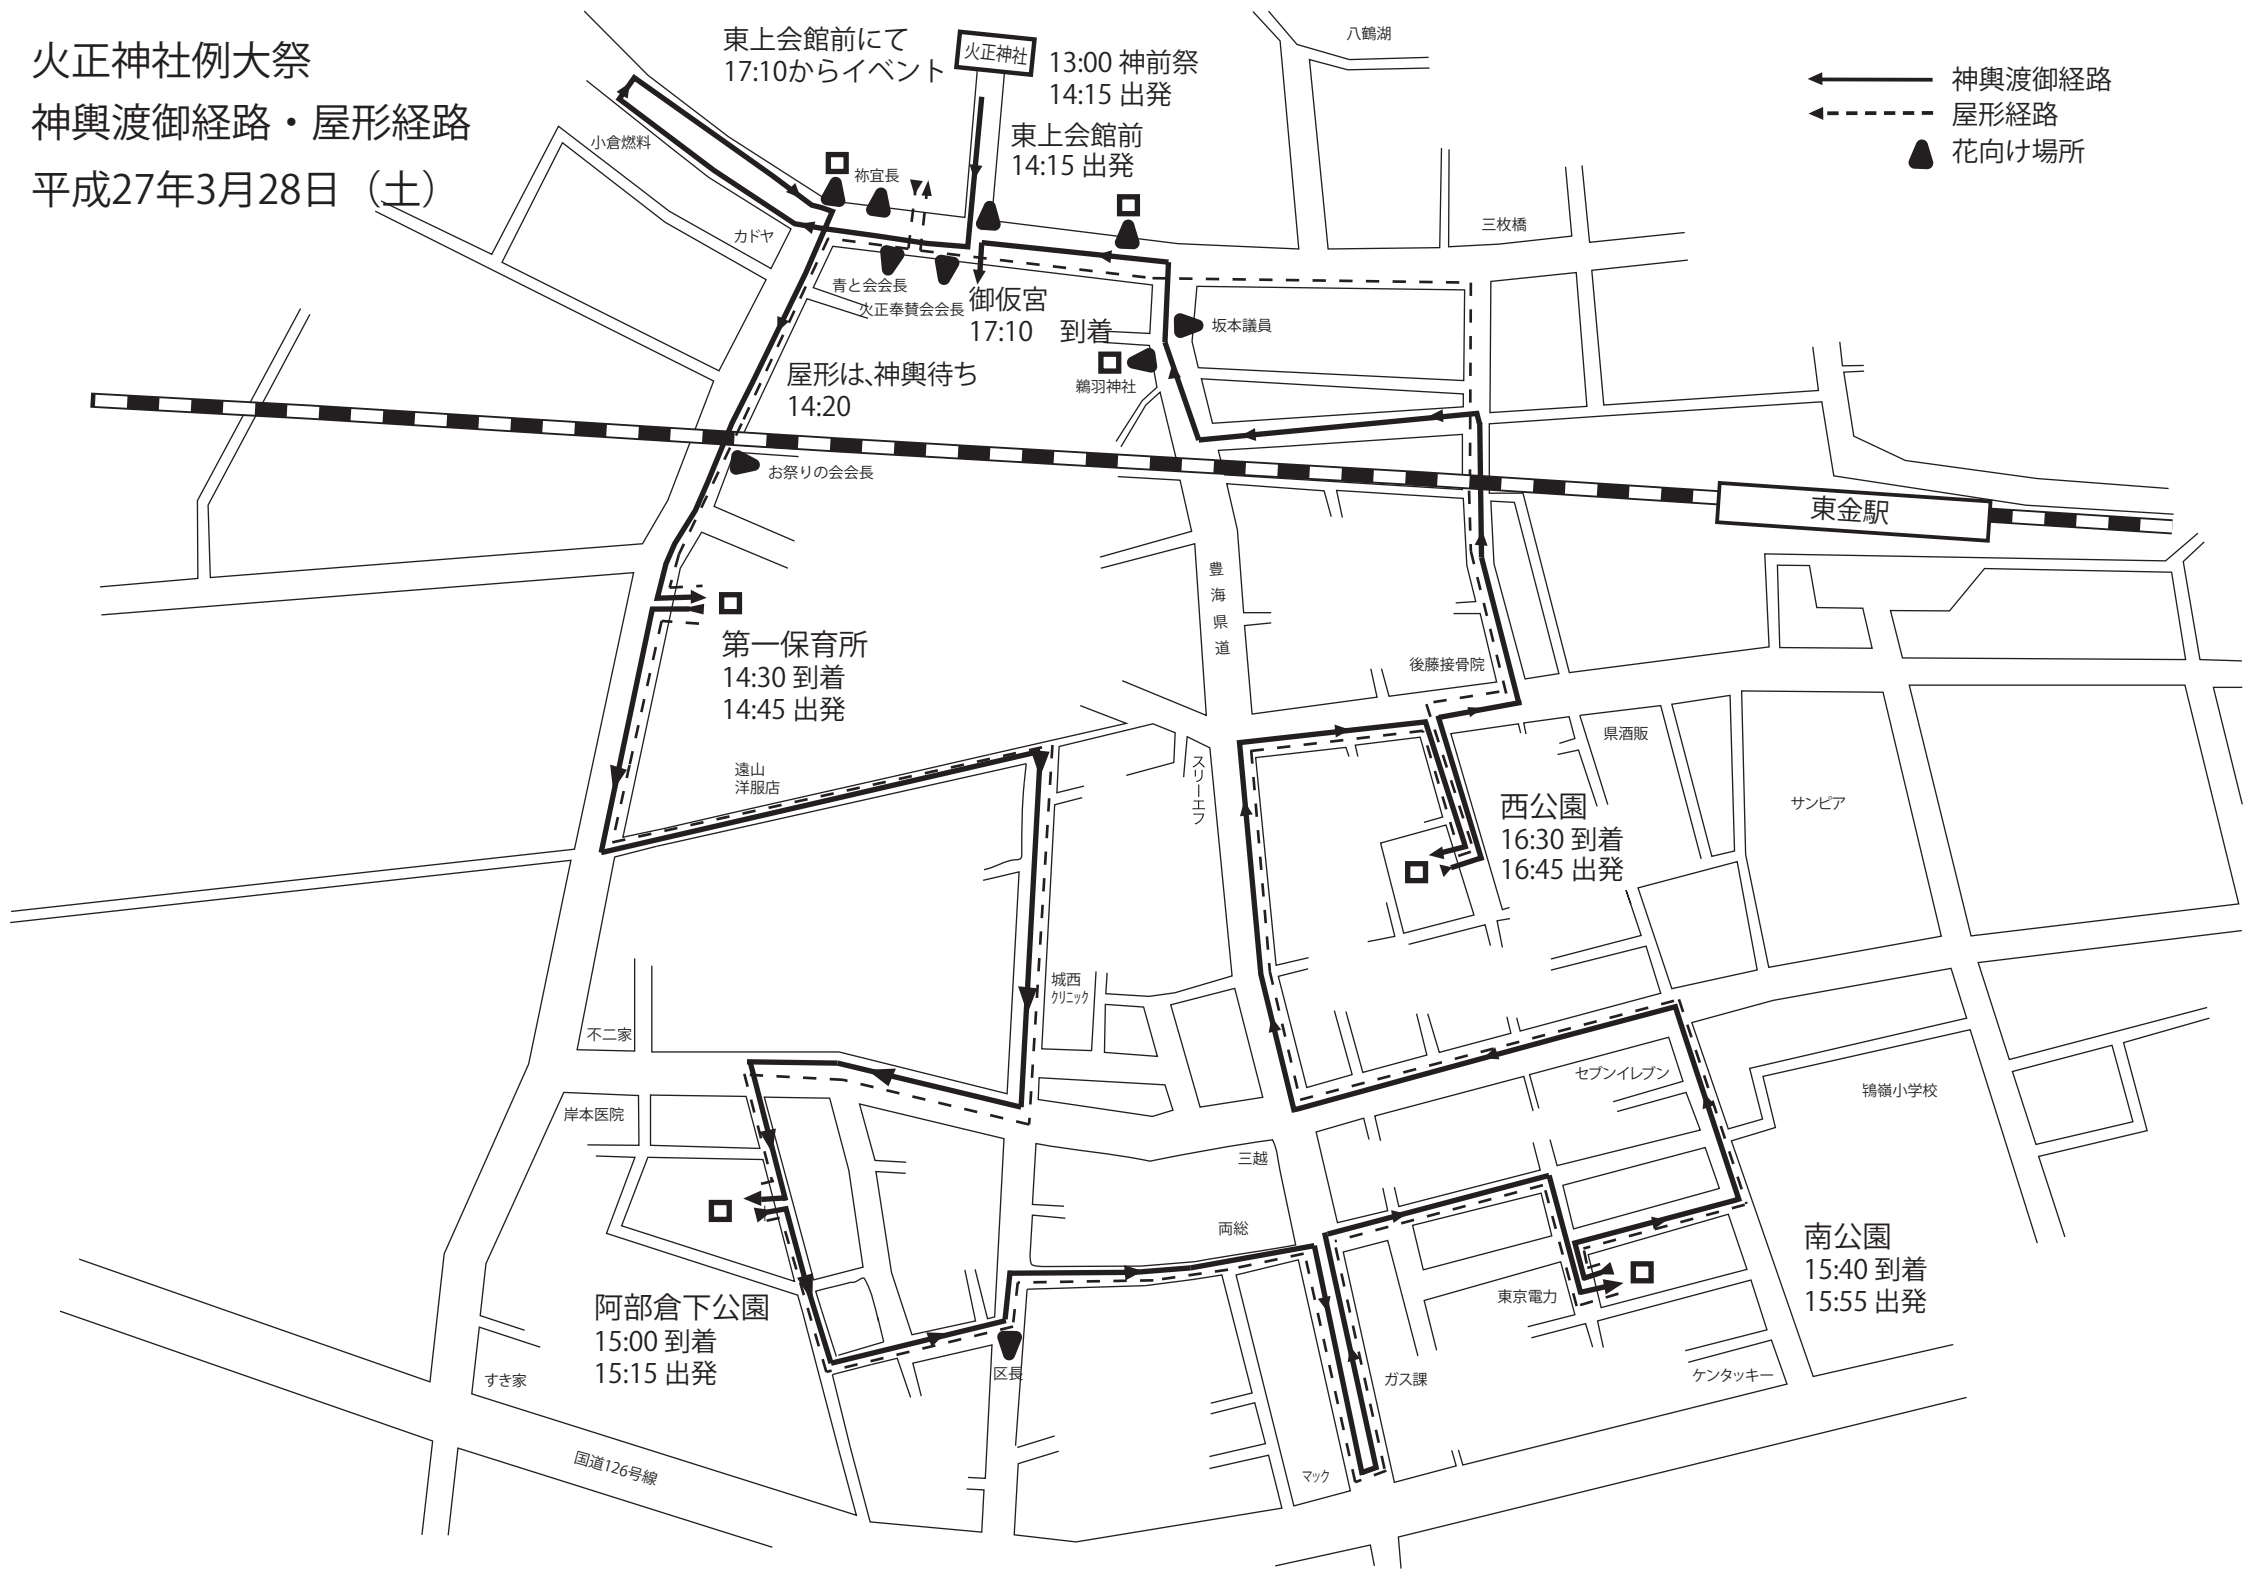

火正神社例大祭

神輿渡御経路・屋形経路

平成27年3月28日 (土)

東上会館前にて
17:10からイベント

火正神社 13:00 神前祭
14:15 出発

東上会館前
14:15 出発

御仮宮
17:10 到着

屋形は、神輿待ち
14:20

お祭りの会会長

第一保育所
14:30 到着
14:45 出発

西公園
16:30 到着
16:45 出発

阿部倉下公園
15:00 到着
15:15 出発

南公園
15:40 到着
15:55 出発

- ← 神輿渡御経路
- - - 屋形経路
- ▲ 花向け場所

火正神社例大祭

神輿渡御経路・屋形経路

平成27年3月29日（日）

← 神輿渡御経路
← 屋形経路